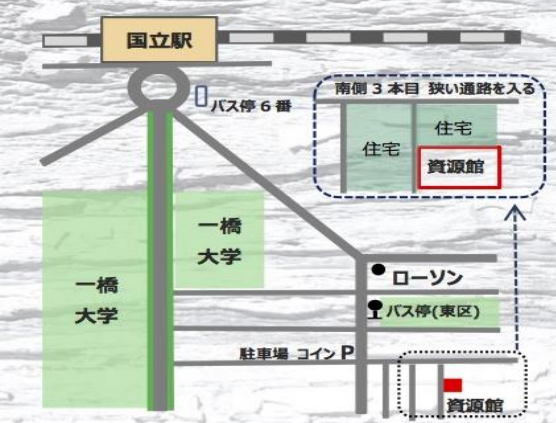

子どもの居場所・NUスペース
開館日はいつでも (13時~17時)
共有スペースを子どもの居場所に開放しています。何かできる、何もなくていい。月末には自由工作ひろば(PM1時~4時)を開催します。大人と一緒にゆっくり過ごしてください。(NUスペースパンフレット 下の写真)

日本画・水彩画教室
開催: 第1、2、3水曜日
講師: 日本画家 近藤幸夫
対象: 小学生以上
月謝: 4,000円 (賛助会員 3,000円)
◎画材各自持参。新たに購入希望の方には格安スターターセットを販売します。

ピノッキオ研究会
第1、第3金曜日午後
参加費はコピー代など。

イタリア語で読んで、白井都の挿画を鑑賞します。初心者歓迎。文法もやりながら、ABCから一緒に。poco a poco!

おもちゃ病院
第1(土)13~15時
国立市で活動する「おもちゃドクター」が直します。
※部品交換の場合費用が掛かることも。エアガンなど協会として修理不可あり。いつでも、お預かりします。

協賛・賛助会員募集
芸術資源館は入館無料施設です。皆様の寄付、融資をもとにボランティアが運営しています。
賛助会員: 年会費一口1万円
*財団主催有料事業(講座等)割引があります。
*当資源館は多くの協力で開館することができました。今後とも末永く運営できるよう、寄付、融資も含め、それぞれの範囲での協力をご検討ください。

Night Lectures:
5月7日(土)18時~
ロシア、光と影
6月4日(土)18時~
1975~2017 ユーラシアの旅
7月2日(土)18時~
芸術資源館、終焉が継続か

縁側ワークショップ「自然と遊ぶ」
講師: 塩野圭子 (定員6名程度)
*各回2千円、賛助会員1,500円
6月 シュロの葉の花籠づくり
8月 藍染ワークショップ
10月 未定

講師: 近藤幸夫(館長) ◎参加費500円