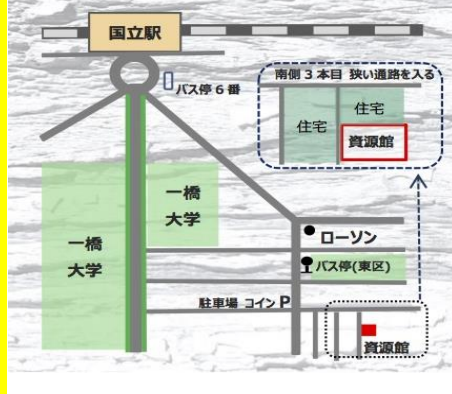

縁側ワークショップ「自然と遊ぶ」
講師: 塩野圭子 (定員6名程度)
* 各回2千円、賛助会員1,500円
10月29日(土) 13:30~
ホウキ草でいろいろ手拭づくり
12月 しめ縄 (予定)